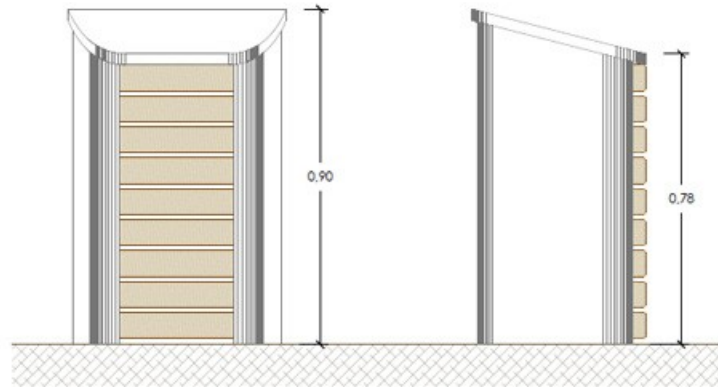

DIMENSIONS (L x AL x A)

560 x 900 x 450 mm

CAPACITAT

150 l

SOBRE ELISEU PAISATGISTA

Sóc l'Eliseu Guillamon Villalba, i sóc jardiner.

Paperera Feix Sac Km.0

REF. MPA016KM0