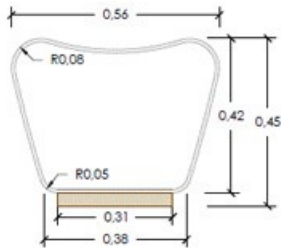

DIMENSIONS (L x AL x A)

560 x 900 x 450 mm

CAPACITAT

150 l

SOBRE ELISEU PAISATGISTA

Sóc l'Eliseu Guillamon Villalba, i sóc jardiner.

Paperera Feix Sac Km.0

REF. MPA016KM0