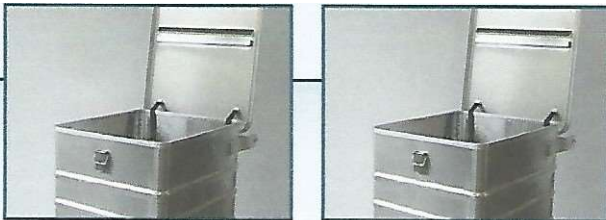

**Contenedores de aluminio para la eliminación de archivos, datos y otros papeles confidenciales**  
**240 LITROS**

Modelo: D 1009 / 240 S

Material: Aluminio

**Equipamiento:**

Paredes reforzadas en todo el perímetro mediante nervios trapezoidales marcados

Tapa articulada con perfil de borde y 2 correas

Ranura de inserción de 420 x 27 mm con seguro contra acceso

1 cierre de sujeción de palanca con cerradura de cilindro integrada

Práctica asa de tubo de aluminio anodizado

Eje de acero con 2 ruedas, rueda de Ø 200 mm, neumáticos de caucho macizo

**Opciones:**

Diversos sistemas de cierre

— Estampados DIN, altura de fuente: 20 mm

Accesorio para la eliminación de archivadores

Modelo D 1009 / 240 S